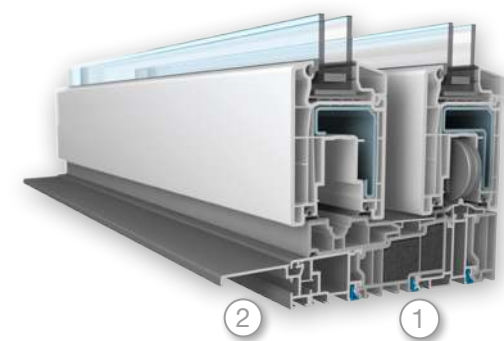

Az emelő-toló ajtó rendszer a határtalan lakóélményért

1. 1 A hőhidmentes küszöb gondoskodik az optimális hőszigetelési értékekért.
2. 2 A felpattintható vízvető megkönnyíti az utólagos munkákat a teraszon vagy az erkélyen.

Nyitási lehetőségek – emelő-toló ajtó (példák)