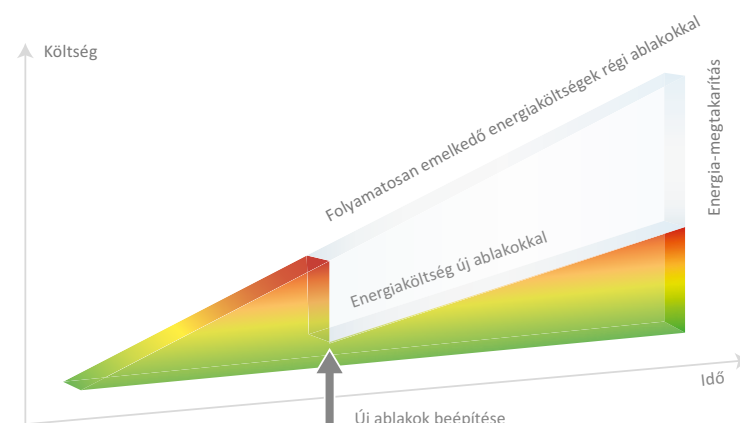

„A” osztályú minőség a VEKA-tól: éleltre szóló csúcsteljesítmény

A modern műanyag nyílászárók élettartama ma már 30 év vagy akár hosszabb idő is lehet. Ezért fontos kiemelni, hogy az Ön nyílászárójának profilminősége és legyártása a legszigorúbb előírásoknak feleljen meg.

Már az első naptól kezdődően spórolhat fűtési költségén.

A folyamatosan emelkedő energiaköltségek hátterében egyre fontosabb szerepet töltenek be az ablakok. Előregeedett nyílászárók cseréjével csökkentheti fűtési szükségleteit, így ellensúlyozható az emelkedő energiafelhasználás.