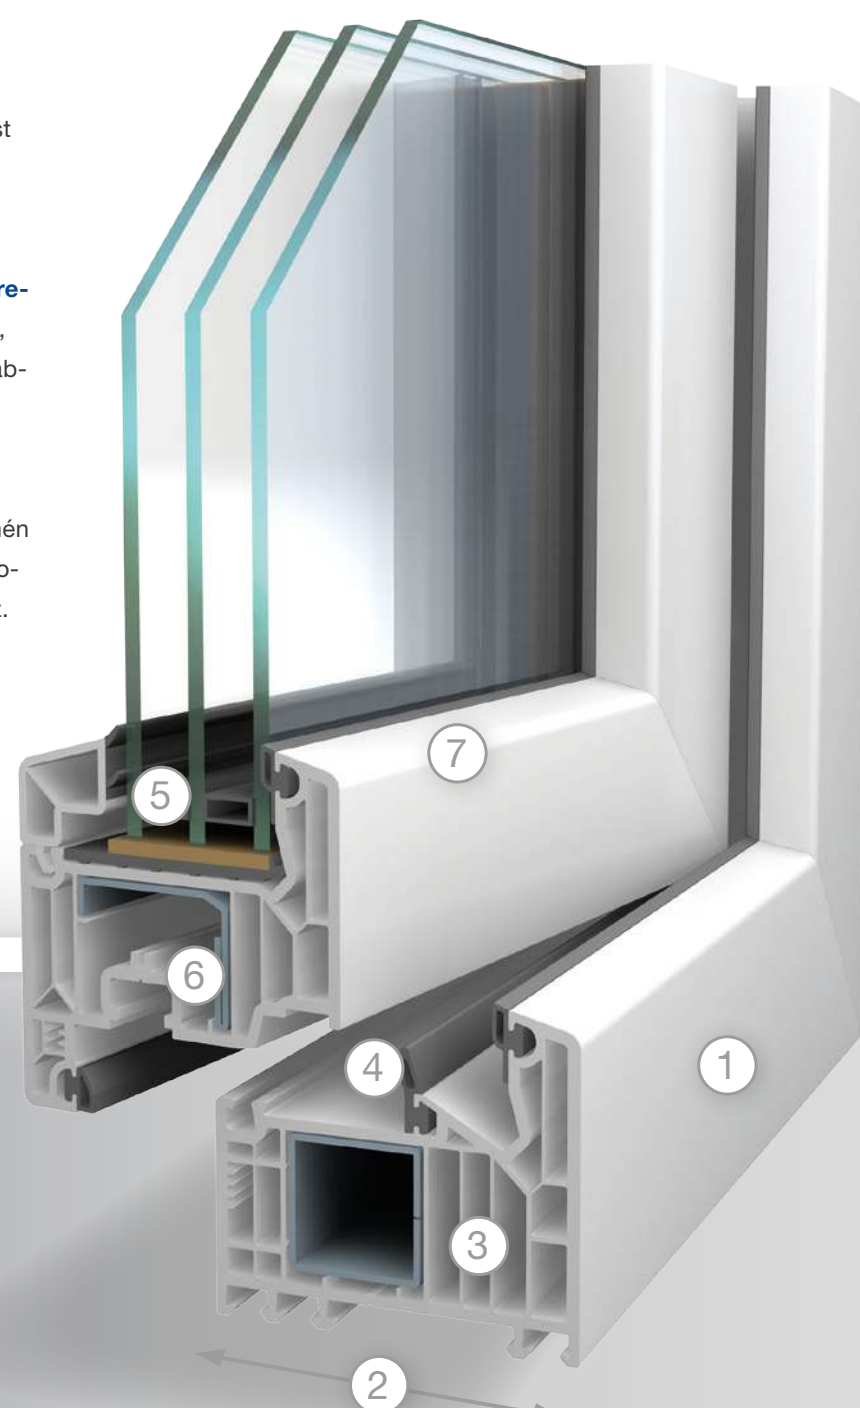

③ **Kiválóan hőszigetelő, többkamrás geometria** a kiemelkedő energiahatékonyságért és a legjobb UW hőszigetelési értékekért egészen $0,67 \text{ W}/(\text{m}^2\text{K})^*$ -ig.

⑤ **A különösen mély üvegbepítés** 28 mm üvegfal magassággal ideális izotermikus áramlást biztosít, megakadályozva ezzel a nem kívánt páralecsapódást a belső oldalon.

⑥ **A nagyméretű, pontosan illeszkedő acélmerevítések** nagyban segítik a statikai biztonságot, a terhelés elosztását és az alakstabilitást, továbbá gondoskodnak a hosszú távú biztonságos működésről és a betörésvédelemről.

② **82 mm alap beépítési mélység** – ideális a hatékony hőszigeteléshez és univerzálisan alkalmazható akár újjépítésű, akár felújítandó épületek esetében.

④ **A három szigetelési szint** kiválóan véd a szél, huzat és a csapó eső ellen, továbbá magas, akár 5-ös szintű hangszigetelést biztosít.